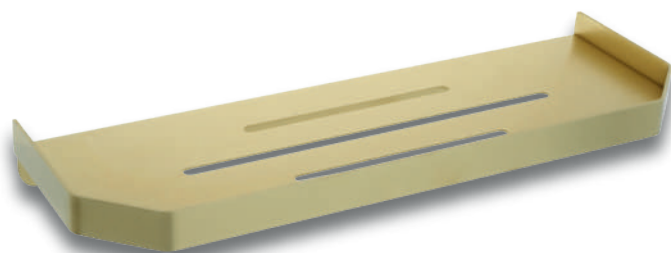

HI-TECH

collection

ACCESSORIES
FIXSEN

ULTRA

ПОЛКИ ДЛЯ ВАННОЙ
КОМНАТЫ

нержавеющая сталь

SUS 304

GOLD

841G

УГЛОВАЯ ОДНОЭТАЖНАЯ
ПОЛКА

CHROME

841

УГЛОВАЯ ОДНОЭТАЖНАЯ
ПОЛКА

GRAPHITE

841F

УГЛОВАЯ ОДНОЭТАЖНАЯ
ПОЛКА

BLACK

841B

УГЛОВАЯ ОДНОЭТАЖНАЯ
ПОЛКА

GOLD

843G

ПРЯМОУГОЛЬНАЯ
ОДНОЭТАЖНАЯ ПОЛКА

CHROME

843

ПРЯМОУГОЛЬНАЯ
ОДНОЭТАЖНАЯ ПОЛКА

GRAPHITE

843F

ПРЯМОУГОЛЬНАЯ
ОДНОЭТАЖНАЯ ПОЛКА

BLACK

843B

ПРЯМОУГОЛЬНАЯ
ОДНОЭТАЖНАЯ ПОЛКА

843G