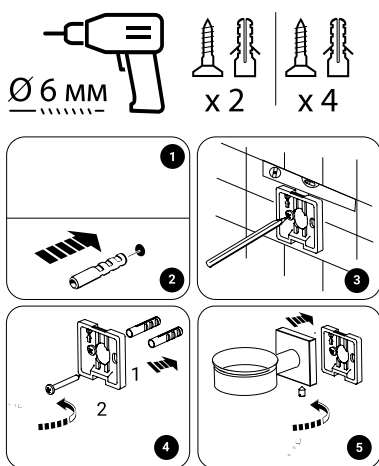

FX-16006

FX-16008

FX-16010

FX-16010A

(вид крепления)

ОСОБЕННОСТИ МОНТАЖА

Главная особенность коллекции заключается в **дополнительном** варианте крепления. Корпус крепления оснащен клейким стикером **3M™ VHB™**, который позволяет быстро осуществить монтаж и надежно зафиксировать аксессуары на стене без сверления.

(вид крепления)

ВАРИАНТЫ МОНТАЖА

A

B

FX-15002A, FX-16002A

не предназначены для монтажа клейким стикером!

■ УПАКОВКА

Аксессуары представлены в двойной блистерной упаковке.
Крепления для монтажа идут в комплекте. На упаковке указана информация по монтажу и габаритам.