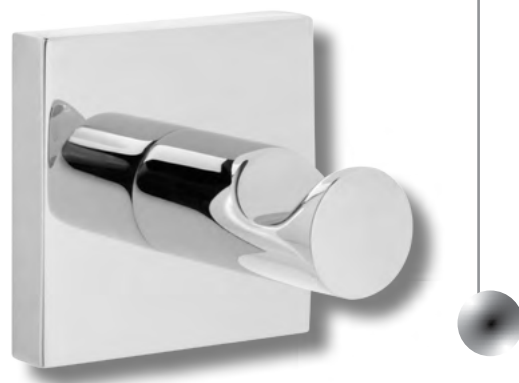

АКСЕССУАРЫ
ДЛЯ ВАННОЙ КОМАНТЫ

ACCESSORIES
FIXSEN

LUX

collection

CHROME ■ FX-15000

SATIN ■ FX-16000

LUX

collection

ACCESSORIES
FIXSEN

КОЛЛЕЦИЯ
НАВЕСНЫХ АКСЕССУАРОВ

Коллекция навесных аксессуаров для ванной комнаты **LUX** выполнена с классическим квадратным основанием. Прекрасно вписывается в любой интерьер благодаря своей универсальной форме и особому креплению, позволяющему разместить их практически в любом месте. Серия представлена в двух цветах: **CHROME** и **SATIN**. Оба цвета гармонично сочетаются с различными отделочными материалами и позволяют подчеркнуть выбранное направление дизайна.

CHROME

CHROME – контрастный блеск хромированной поверхности, собирающий на себе окружающий свет, придает пространству динамики и элегантности.

SATIN – мягкое матовое сияние отраженного света, достигнутого особой полировкой, подойдет для создания уютной и мягкой атмосферы.