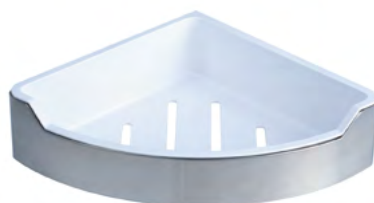

полка прямоугольная
300x60x110 мм

FX-31003G

полка прямоугольная
300x60x110 мм

FX-31003H

полка прямоугольная
300x60x110 мм

FX-31003C

полка прямоугольная с
пластиковой вставкой
320x57x140 мм

FX-31003D