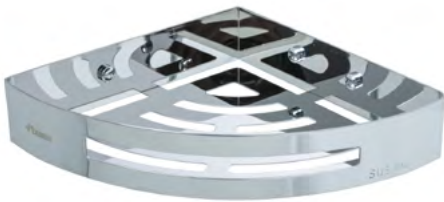

FX-31003A

полка угловая
210x210x40 мм