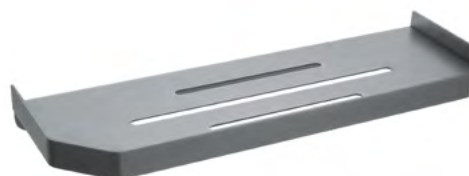

FX-843F

полка прямоугольная
300x37x105 мм