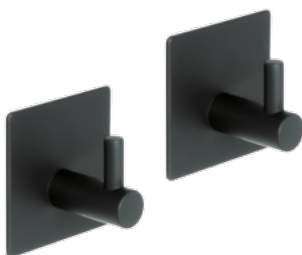

200x40x65 мм

FX-558B

крючок одинарный (2 шт)

45x45x35 мм

FX-558A

крючок одинарный (2 шт)

45x45x35 мм

FX-560A

крючок одинарный (2 шт)

45x45x35 мм

FX-560B

крючок одинарный (2 шт)

45x45x50 мм

FX-31003R

полка прямоугольная
230x27x120 мм

FX-31003F